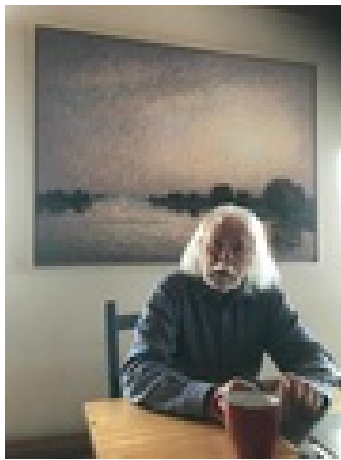

Ulrich Eisenfeld

1939

Bestandsverzeichnis

Eisenfeld, Ulrich [Pastell]