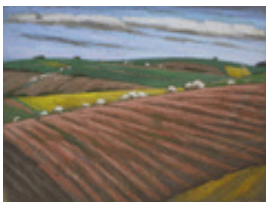

Permalink: <https://www.werkdatenbank.de/documents/obj/wdb_99009374>
Bildrechte: © Eisenfeld, Ulrich
Inhaber:in der Rechte an der Abbildung:
Eisenfeld, Jan, RV-FZ-PA

Eisenfeld, Ulrich
Zeit der Rapsblüte

2011
Gemälde, Malerei
Pastellkreide
Pastell
60 x 80 cm
Werkverzeichnisnummer: **2019-P-001**
Provenienz: Eigentümer: im Besitz Künstler:in