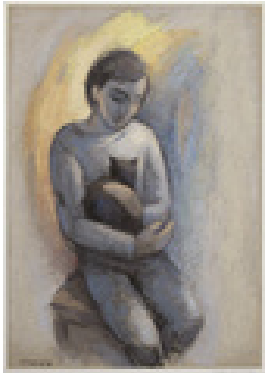

Eisenfeld, Ulrich  
**Tanz mit dem Tod**

1989

Gemälde, Malerei  
Pastellkreide, Papier  
Pastell

50 x 35 cm

Werkverzeichnisnummer: **1989-P-003**

Provenienz: Eigentümer: im Besitz Künstler:in

Permalink: [https://www.werkdatenbank.de/documents/obj/wdb\\_99009354](https://www.werkdatenbank.de/documents/obj/wdb_99009354)  
Bildrechte: © Eisenfeld, Ulrich  
Inhaber:in der Rechte an der Abbildung:  
Eisenfeld, Jan, RV-FZ-PA