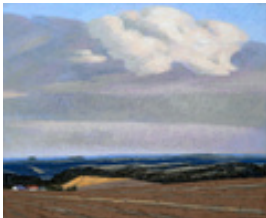

Eisenfeld, Ulrich  
**Diesiger Frühlingsnachmittag**

2011

Werkgruppe/Serie: Feldfarben-Farbfelder  
Gemälde, Malerei  
Pastellkreide, Papier  
Pastell

61 x 45 cm

Werkverzeichnisnummer: **2011-P-003**

Provenienz: Eigentümer: im Besitz Künstler:in