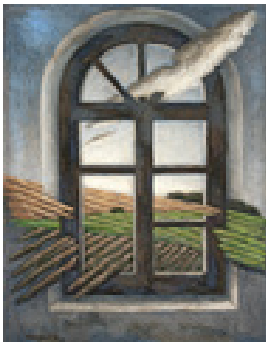

Eisenfeld, Ulrich  
**Blühender Kirschbaum vor rotem Feld**

2009

Gemälde, Zeichnung, Malerei  
Pastellkreide, Papier  
Pastell

45 x 70 cm

Werkverzeichnisnummer: **2009-P-001**

Provenienz: Eigentümer: im Besitz Künstler:in