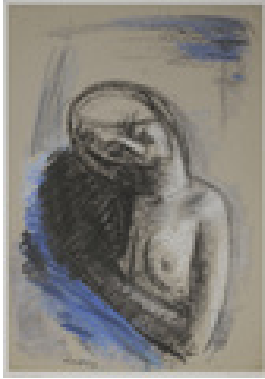

Permalink: <https://www.werkdatenbank.de/documents/obj/wdb_99009358>
Bildrechte: © Eisenfeld, Ulrich
Inhaber:in der Rechte an der Abbildung: Eisenfeld, Jan, RV-FZ-PA

Eisenfeld, Ulrich
Anlehnung

1988

Gemälde, Malerei
Pastellkreide, Papier
Pastell

49 x 34 cm

Werkverzeichnisnummer: **1988-P-001**

Provenienz: Eigentümer: im Besitz Künstler:in