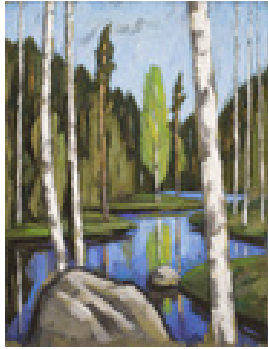

Permalink: <https://www.werkdatenbank.de/documents/obj/wdb_99010380>
Bildrechte: © Eisenfeld, Ulrich
Inhaber:in der Rechte an der Abbildung:
Eisenfeld, Jan, RV-FZ-PA

Eisenfeld, Ulrich
Waldfließ im Frühling

2002

Gemälde, Malerei
Pastellkreide, Papier
Pastell

65 x 50 cm

Werkverzeichnisnummer: **2002-P-002**

Provenienz: Eigentümer: im Besitz Künstler:in