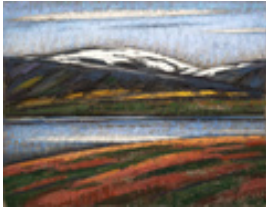

Permalink: <https://www.werkdatenbank.de/documents/obj/wdb_99010378>
Bildrechte: © Eisenfeld, Ulrich
Inhaber:in der Rechte an der Abbildung:
Eisenfeld, Jan, RV-FZ-PA

Eisenfeld, Ulrich
Herbst in Lappland

2011

Gemälde, Malerei
Pastellkreide, Papier
Pastell

56 x 72 cm

Werkverzeichnisnummer: **2011-P-002**

Provenienz: Eigentümer: im Besitz Künstler:in