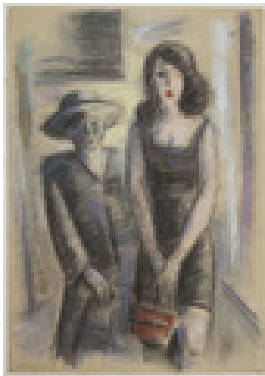

Eisenfeld, Ulrich  
**Anlehnung**

1988

Gemälde, Malerei  
Pastellkreide, Papier  
Pastell

49 x 34 cm

Werkverzeichnisnummer: **1988-P-001**

Provenienz: Eigentümer: im Besitz Künstler:in

Permalink: [https://www.werkdatenbank.de/documents/obj/wdb\\_99009349](https://www.werkdatenbank.de/documents/obj/wdb_99009349)  
Bildrechte: © Eisenfeld, Ulrich  
Inhaber:in der Rechte an der Abbildung: Eisenfeld, Jan, RV-FZ-PA