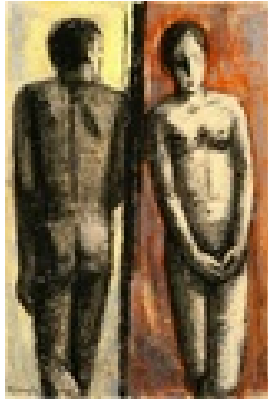

Eisenfeld, Ulrich  
**Paar in Winterlandschaft**

1984

Gemälde, Malerei  
Pastellkreide, Papier  
Pastell

31 x 22 cm

Werkverzeichnisnummer: **1984-P-001**

Provenienz: Eigentümer: im Besitz Künstler:in

Permalink: [https://www.werkdatenbank.de/documents/obj/wdb\\_99010535](https://www.werkdatenbank.de/documents/obj/wdb_99010535)  
Bildrechte: © Eisenfeld, Ulrich  
Inhaber:in der Rechte an der Abbildung:  
Eisenfeld, Jan, RV-FZ-PA

Eisenfeld, Ulrich  
**Frau und Mann**

1984

Gemälde, Malerei

Pastellkreide, Papier, Kaseinfarbe

Pastell

49 x 33 cm

Werkverzeichnisnummer: **1984-P-002**

Provenienz: Eigentümer: im Besitz Künstler:in