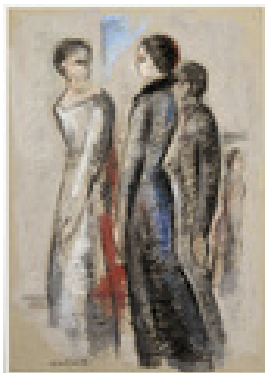

Eisenfeld, Ulrich  
**Begegnung in der Großstadt Berlin**

1989

Gemälde, Malerei  
Pastellkreide, Papier  
Pastell

50 x 35 cm

Werkverzeichnisnummer: **1989-P-001**

Provenienz: Eigentümer: im Besitz Künstler:in