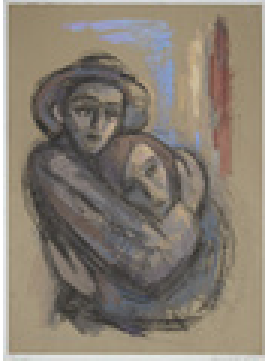

Eisenfeld, Ulrich  
**Abendwolke über Schmorsdorf**

2011

Gemälde, Malerei  
Pastellkreide, Papier  
Pastell

66 x 80 cm

Werkverzeichnisnummer: **2011-P-004**

Provenienz: Eigentümer: im Besitz Künstler:in

Permalink: [https://www.werkdatenbank.de/documents/obj/wdb\\_99009369](https://www.werkdatenbank.de/documents/obj/wdb_99009369)  
Bildrechte: © Eisenfeld, Ulrich  
Inhaber:in der Rechte an der Abbildung:  
Eisenfeld, Jan, RV-FZ-PA