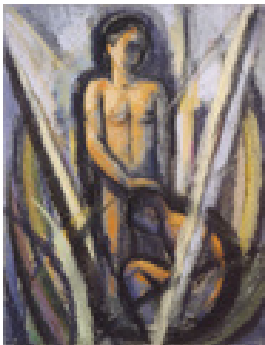

Eisenfeld, Ulrich  
**Knabe mit Katze**

1989

Gemälde, Malerei  
Pastellkreide, Papier  
Pastell

49 x 34 cm

Werkverzeichnisnummer: **1989-P-004**

Provenienz: Eigentümer: im Besitz Künstler:in

Permalink: [https://www.werkdatenbank.de/documents/obj/wdb\\_99010413](https://www.werkdatenbank.de/documents/obj/wdb_99010413)  
Bildrechte: © Eisenfeld, Ulrich  
Inhaber:in der Rechte an der Abbildung:  
Eisenfeld, Jan, RV-FZ-PA