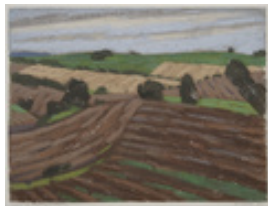

Permalink: <https://www.werkdatenbank.de/documents/obj/wdb_99009372>
Bildrechte: © Eisenfeld, Ulrich
Inhaber:in der Rechte an der Abbildung:
Eisenfeld, Jan, RV-FZ-PA

Eisenfeld, Ulrich
Felder im Frühling in Quohren

2011
Gemälde, Malerei
Pastellkreide, Papier
Pastell
36 x 48 cm
Werkverzeichnisnummer: **2011-P-001**
Provenienz: Eigentümer: Privatsammlung