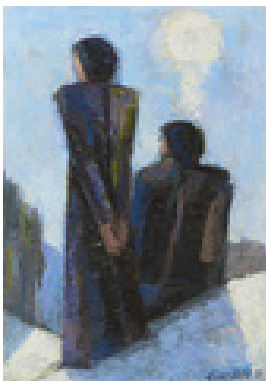

Permalink: <https://www.werkdatenbank.de/documents/obj/wdb_99010403>
Bildrechte: © Eisenfeld, Ulrich
Inhaber:in der Rechte an der Abbildung:
Eisenfeld, Jan, RV-FZ-PA

Eisenfeld, Ulrich
Paar in Winterlandschaft

1984

Gemälde, Malerei
Pastellkreide, Papier
Pastell

31 x 22 cm

Werkverzeichnisnummer: **1984-P-001**

Provenienz: Eigentümer: im Besitz Künstler:in