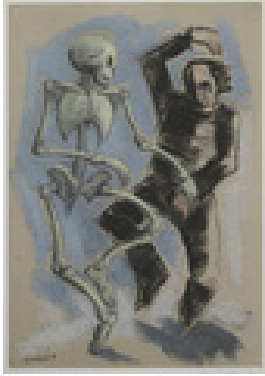

Eisenfeld, Ulrich  
**Begegnung in der Großstadt (die Stolze)**

1989

Gemälde, Malerei  
Pastellkreide, Papier  
Pastell

50 x 35 cm

Werkverzeichnisnummer: **1989-P-002**

Provenienz: Eigentümer: im Besitz Künstler:in