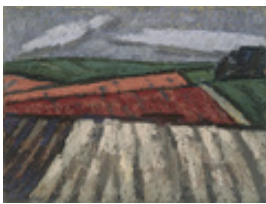

Permalink: <https://www.werkdatenbank.de/documents/obj/wdb_99010536>
Bildrechte: © Eisenfeld, Ulrich
Inhaber:in der Rechte an der Abbildung:
Eisenfeld, Jan, RV-FZ-PA

Eisenfeld, Ulrich
Rote Felder bei Maxen

1999
Gemälde, Malerei
Pastellkreide, Papier
Pastell
30 x 40 cm
Werkverzeichnisnummer: **1999-P-002**
Provenienz: Eigentümer: im Besitz Künstler:in